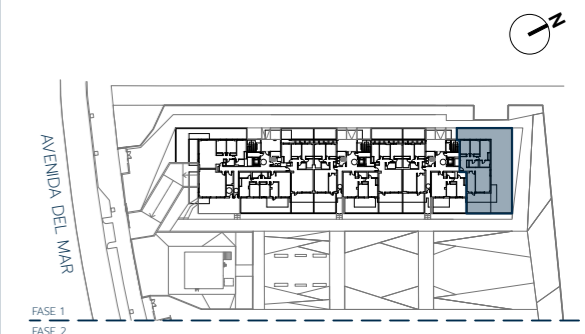

*Zona a ajardinar. Sin césped ni plantaciones.

AUTIC ALMERIMAR

V3D.14U

PORTAL 3 - PLANTA BAJA
LETRA A

Superficie Útil Interior	91.66 m ²
Superficie Útil Exterior Cubierta	21.99 m ²
Superficie Útil Total	113.65 m²
Superficie Útil Exterior Descubierta	155.82 m ²
Superficie Construida con Comunes	147.11 m²

La superficie construida incluye el 100% de los espacios exteriores cubiertos.

Superficies según Decreto 218/2005

Superficie Útil	100.83 m ²
Superficie Construida	137.52 m²

Promueve

Comercializa